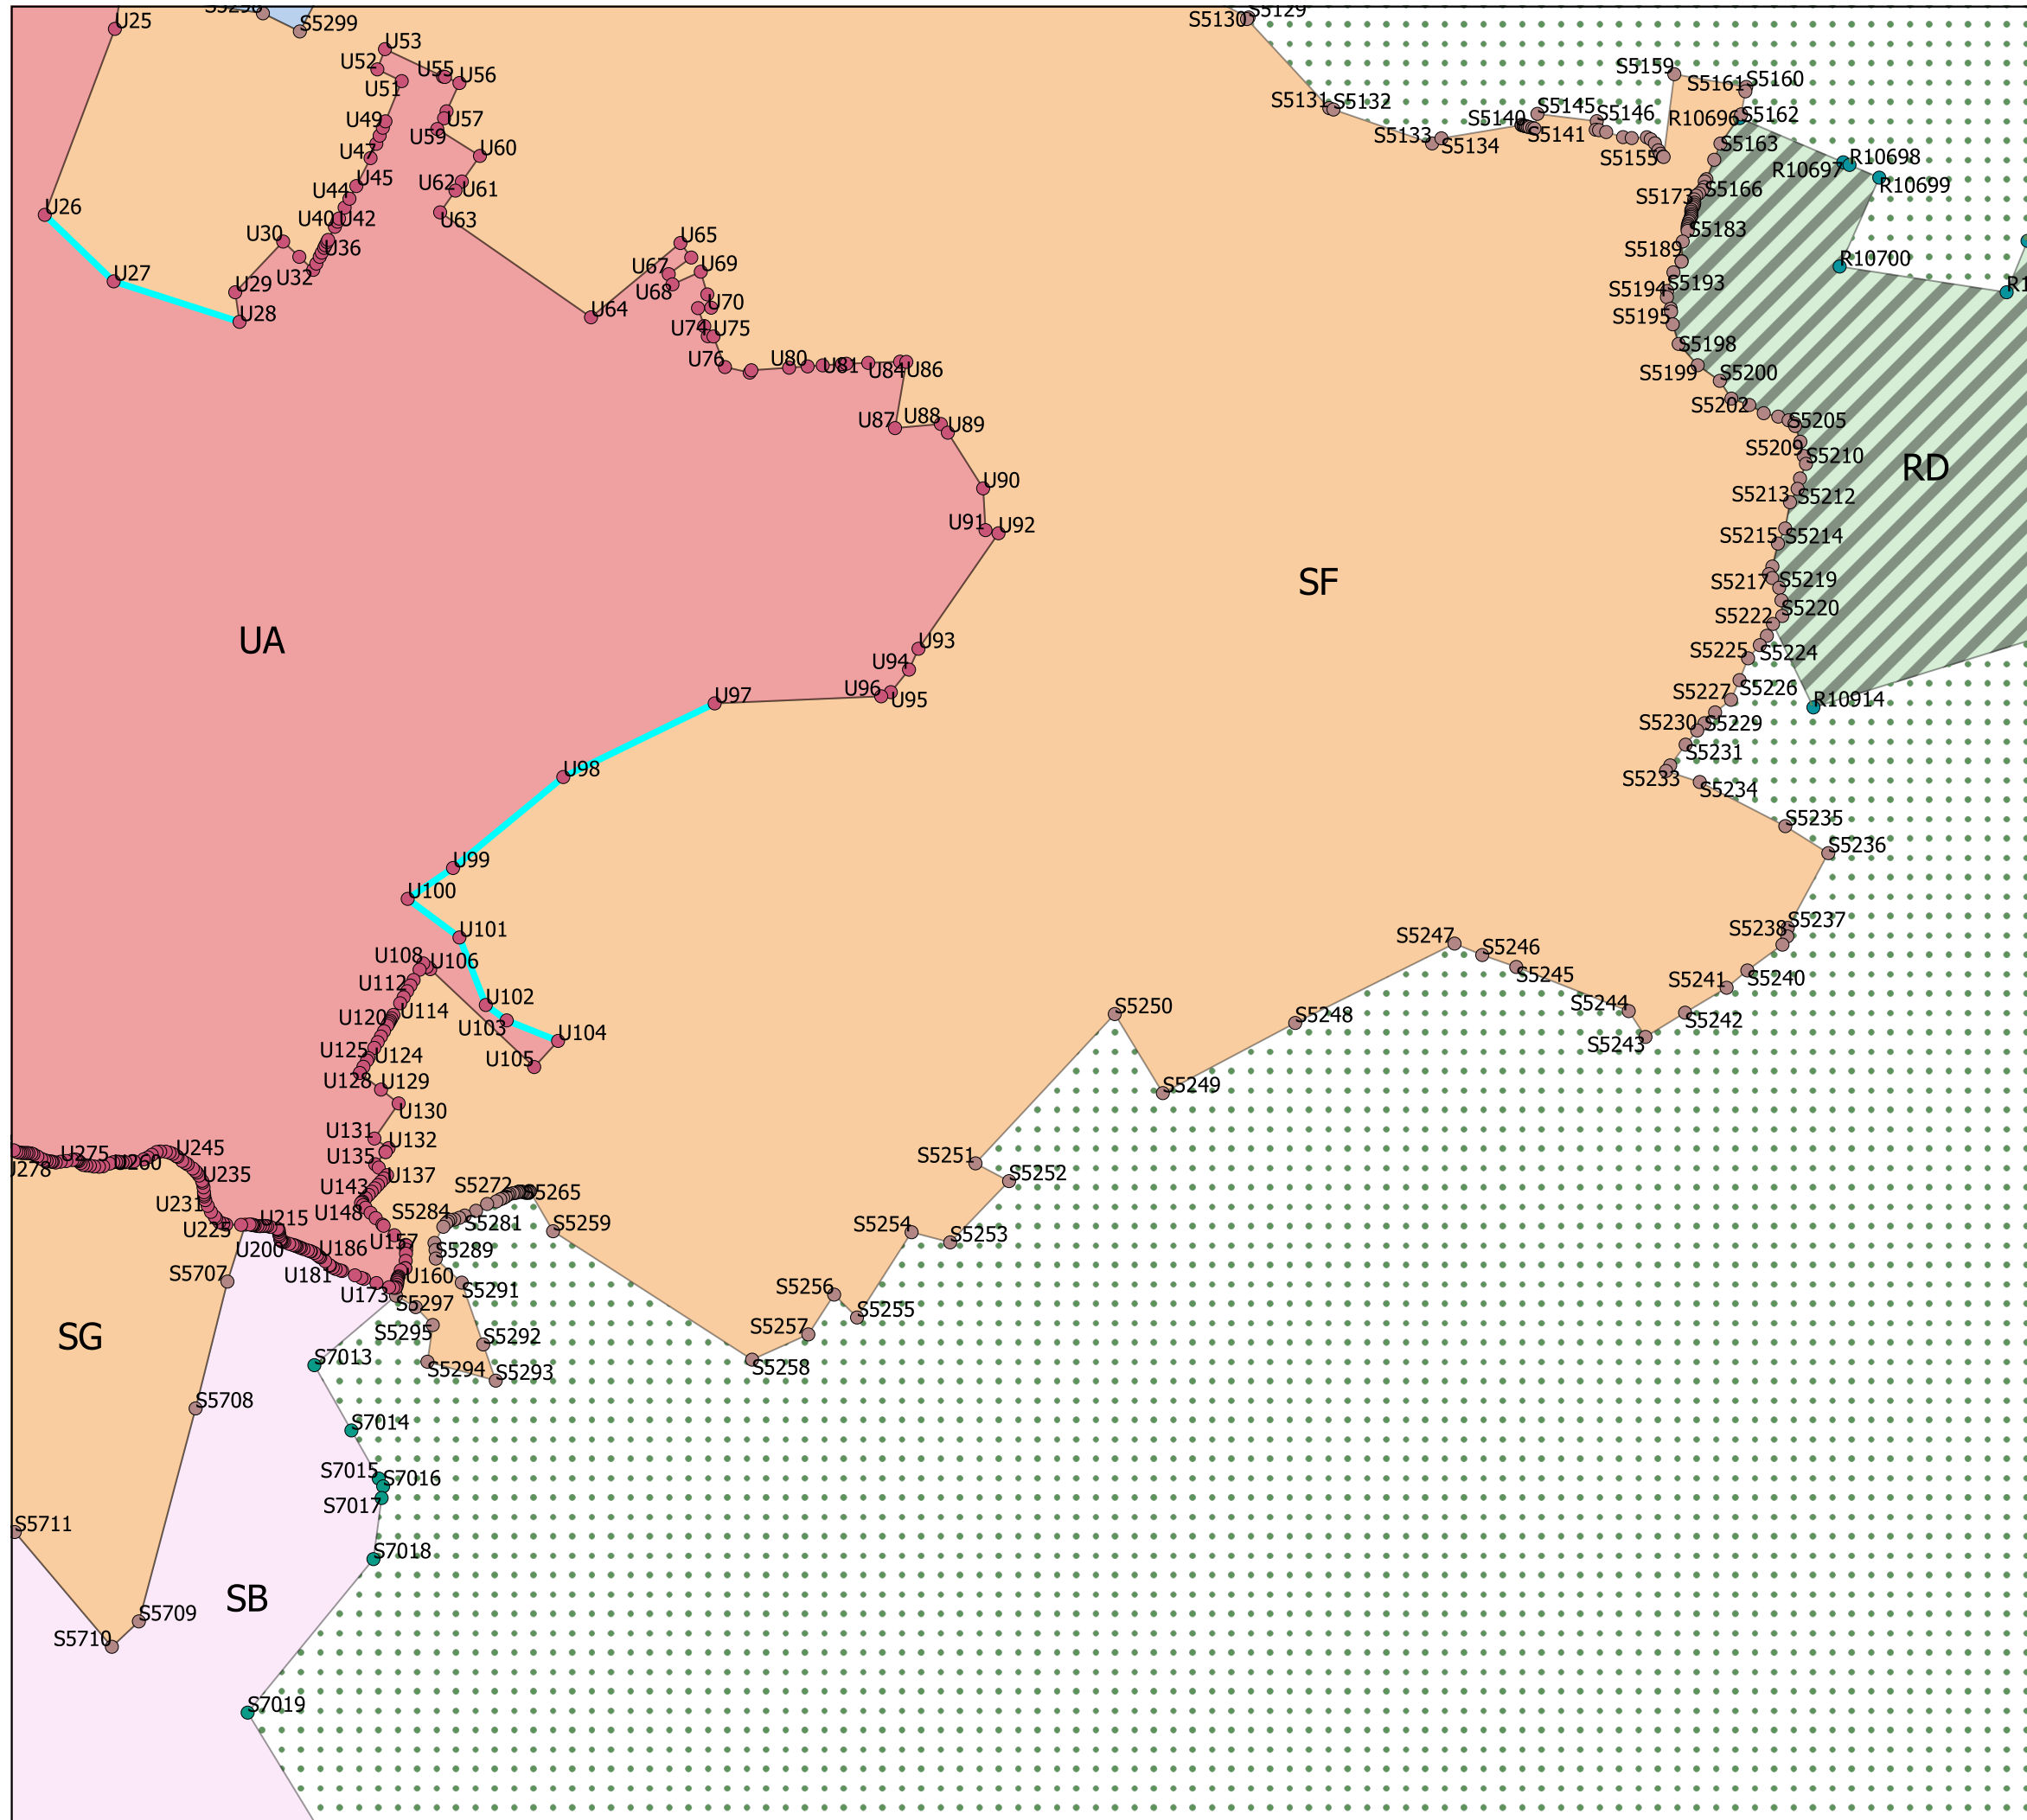

Plano: 3 B Minas - Suburbano este

Referencias

- Línea de límite no frentista
- Urbano
- Suburbano actividades múltiples
- Suburbano enclave actividades múltiples
- Suburbano residencial
- Suburbano enclave residencial
- Suburbano turístico residencial
- Suburbano enclave turístico residencial
- Suburbano industrial
- Suburbano enclave industrial
- Suburbano actividades múltiples potencialmente transformable a urbano
- Suburbano residencial potencialmente transformable a urbano
- Rural productivo
- Rural productivo potencialmente transformable a suburbano turístico residencial
- Rural productivo potencialmente transformable a suburbano actividades múltiples
- Rural productivo potencialmente transformable a suburbano industrial